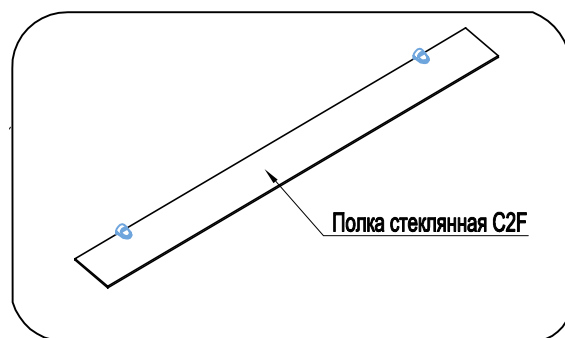

Полка стеклянная Y1B

Фирма оставляет за собой право вносить изменения, не влияющие на качество изделия
Сборку производите на твердой и ровной поверхности!

Внимание!

Максимальная распределенная нагрузка на стеклянную полку 5 кг.